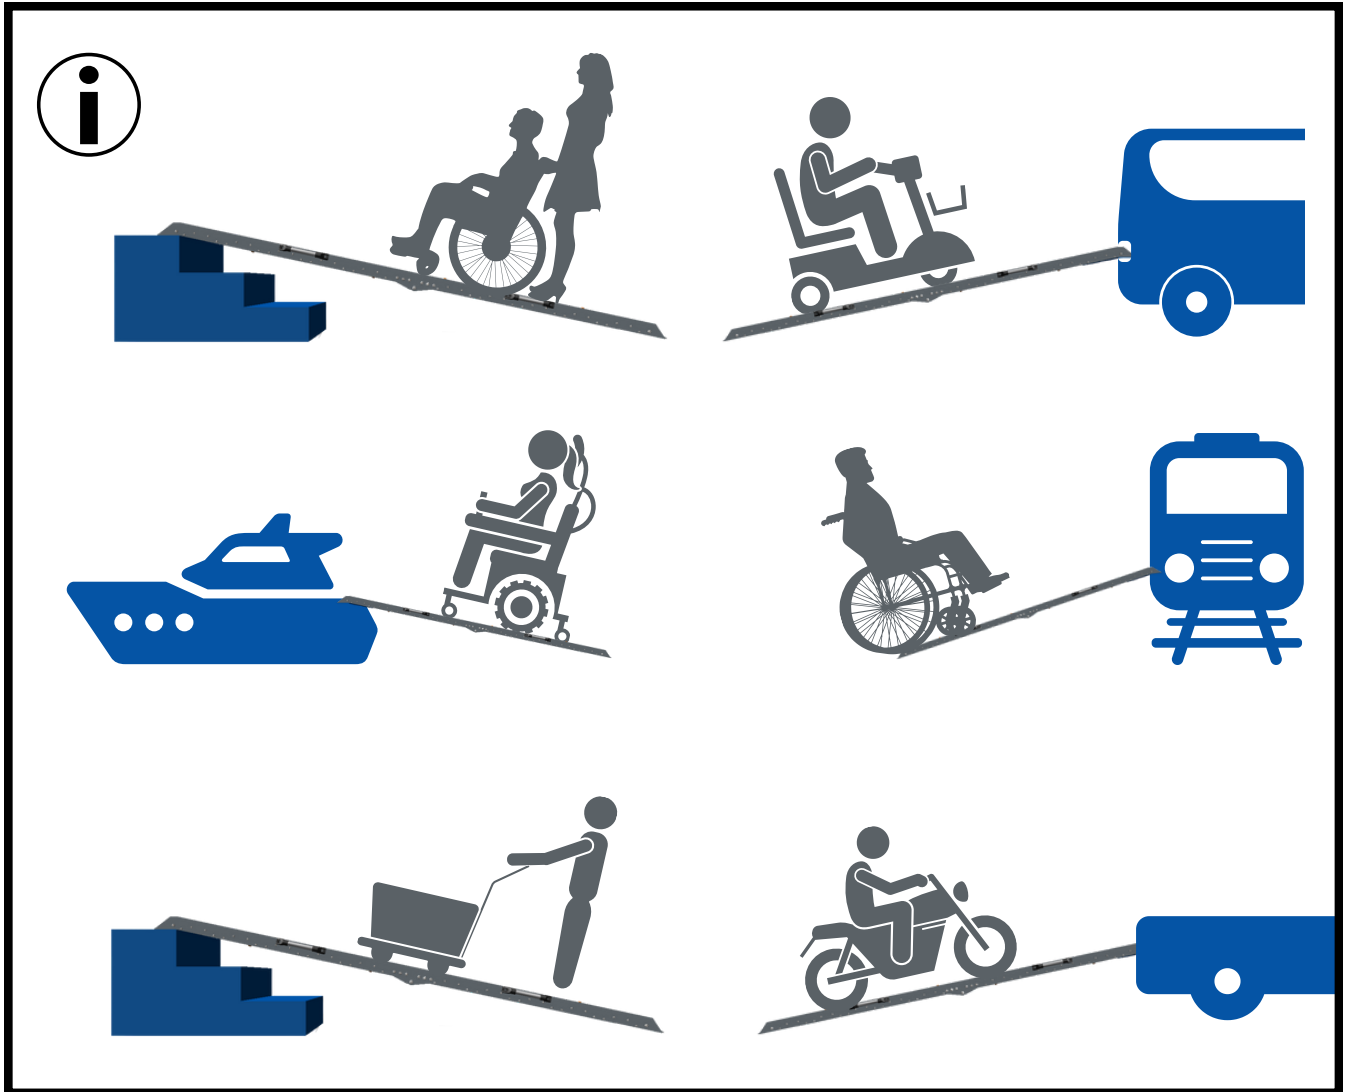

PORTABLE FOLDING WHEELCHAIR RAMP
MOBILE ROLLSTUHLRAMPE
RAMPE PORTATILI O REMOVIBILI
RAMPA PORTÁTIL PARA SILLAS DE RUEDAS
RAMPE PLIANTE EN ALUMINIUM
МОБИЛЬНЫЕ ПАНДУСЫ
접이식 경사로
منحدر محمول كرسي متحرك

user manual
Bedienungsanleitung
manuale utente
manual de usuario
manuel
руководство пользователя
사용자 설명서
دليل المستخدم

1

2

3

FIXING PLATFORM AND ROLL UP RAMP

Konteyner Erişimi : Sabitlenebilir alüminyum engelli rampası kullanımı