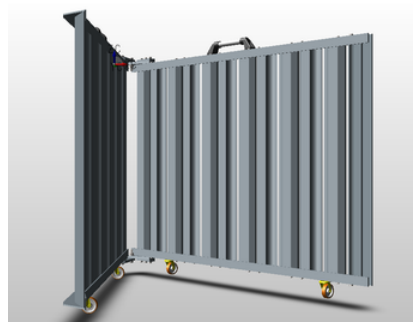

PORTABLE FOLDING WHEELCHAIR RAMP
MOBILE ROLLSTUHLRAMPE
RAMPE PORTATILI O REMOVIBILI
RAMPA PORTÁTIL PARA SILLAS DE RUEDAS
RAMPE PLIANTE EN ALUMINIUM
МОБИЛЬНЫЕ ПАНДУСЫ
접이식 경사로
منحدر محمول كرسي متحرك

user manual
Bedienungsanleitung
manuale utente
manual de usuario
manuel
руководство пользователя
사용자 설명서
دليل المستخدم

1

2

3

FIXING PLATFORM AND ROLL UP RAMP

Konteyner Erişimi : Sabitlenebilir alüminyum engelli rampası kullanımı