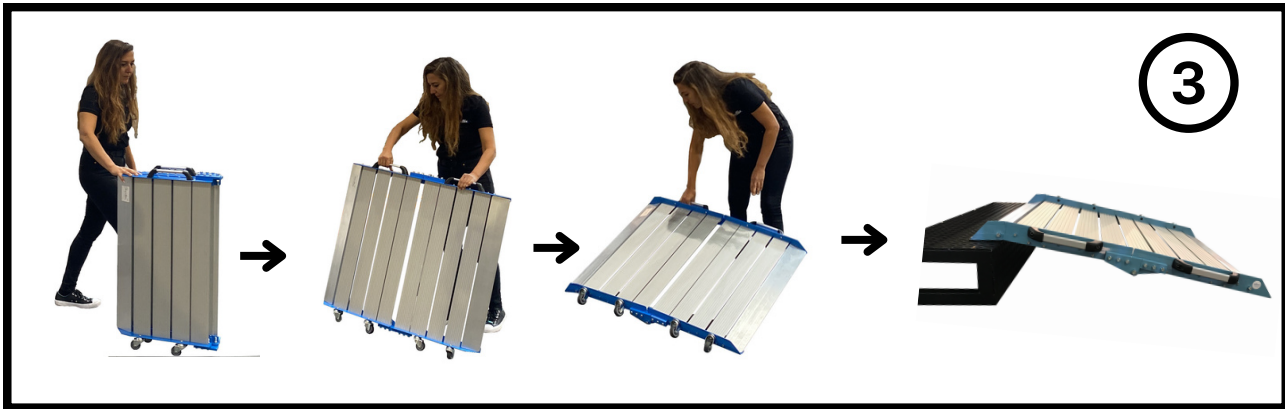

PORTABLE FOLDING WHEELCHAIR RAMP
MOBILE ROLLSTUHLRAMPE
RAMPE PORTATILI O REMOVIBILI
RAMPA PORTÁTIL PARA SILLAS DE RUEDAS
RAMPE PLIANTE EN ALUMINIUM
МОБИЛЬНЫЕ ПАНДУСЫ
접이식 경사로
منحدر محمول كرسي متحرك

user manual
Bedienungsanleitung
manuale utente
manual de usuario
manuel
руководство пользователя
사용자 설명서
دليل المستخدم

1

2

3

FIXING PLATFORM AND ROLL UP RAMP

Konteyner Erişimi : Sabitlenebilir alüminyum engelli rampası kullanımı