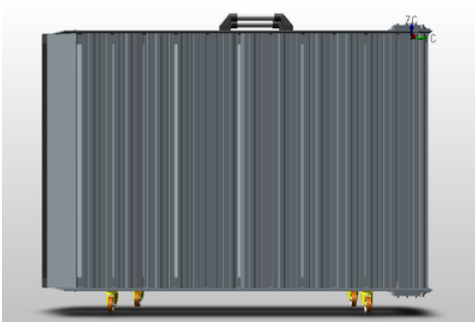

PORTABLE FOLDING WHEELCHAIR RAMP
MOBILE ROLLSTUHLRAMPE
RAMPE PORTATILI O REMOVIBILI
RAMPA PORTÁTIL PARA SILLAS DE RUEDAS
RAMPE PLIANTE EN ALUMINIUM
МОБИЛЬНЫЕ ПАНДУСЫ
접이식 경사로
منحدر محمول كرسي متحرك

user manual
Bedienungsanleitung
manuale utente
manual de usuario
manuel
руководство пользователя
사용자 설명서
دليل المستخدم

1

2

3

FIXING PLATFORM AND ROLL UP RAMP

Konteyner Erişimi : Sabitlenebilir alüminyum engelli rampası kullanımı