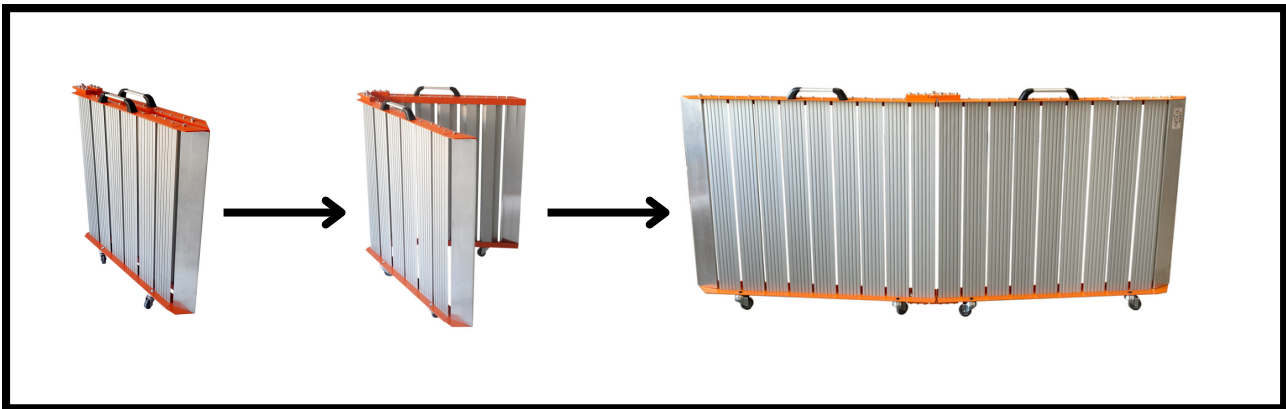

PORTABLE FOLDING WHEELCHAIR RAMP
MOBILE ROLLSTUHLRAMPE
RAMPE PORTATILI O REMOVIBILI
RAMPA PORTÁTIL PARA SILLAS DE RUEDAS
RAMPE PLIANTE EN ALUMINIUM
МОБИЛЬНЫЕ ПАНДУСЫ
접이식 경사로
منحدر محمول كرسي متحرك

user manual
Bedienungsanleitung
manuale utente
manual de usuario
manuel
руководство пользователя
사용자 설명서
دليل المستخدم

1

2

3

FIXING PLATFORM AND ROLL UP RAMP

Konteyner Erişimi : Sabitlenebilir alüminyum engelli rampası kullanımı