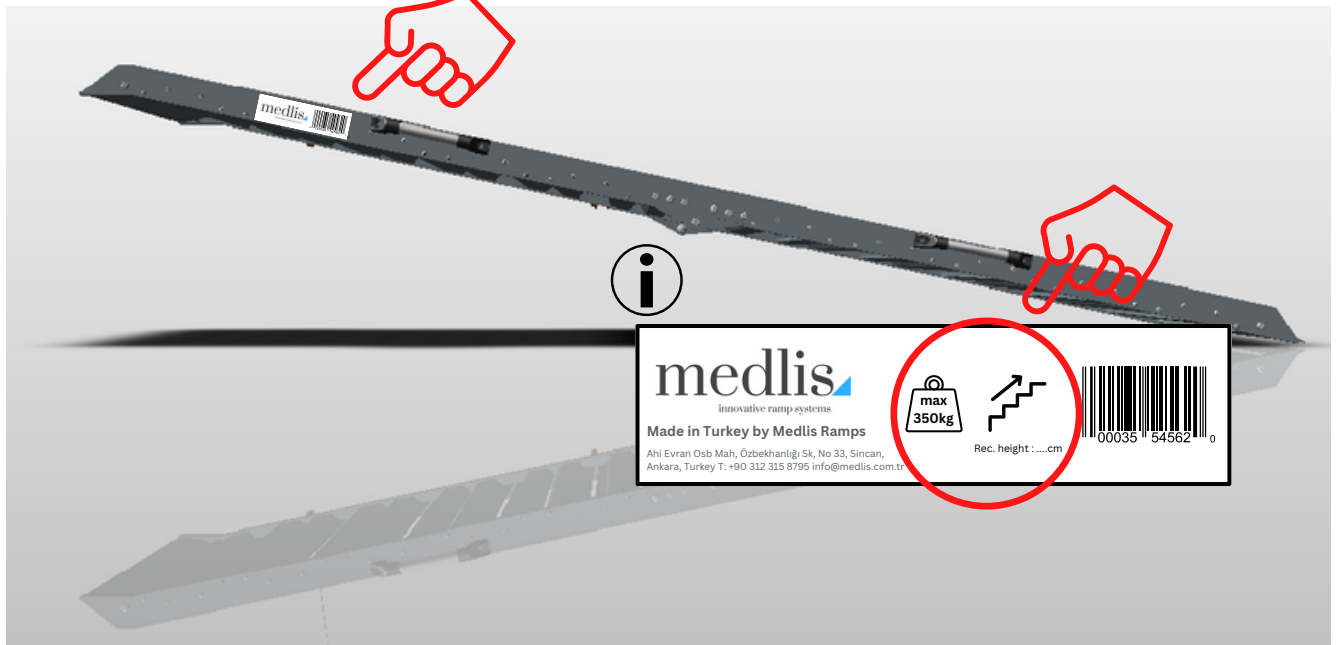

PORTABLE FOLDING WHEELCHAIR RAMP
MOBILE ROLLSTUHLRAMPE
RAMPE PORTATILI O REMOVIBILI
RAMPA PORTÁTIL PARA SILLAS DE RUEDAS
RAMPE PLIANTE EN ALUMINIUM
МОБИЛЬНЫЕ ПАНДУСЫ
접이식 경사로
منحدر محمول كرسي متحرك

user manual
Bedienungsanleitung
manuale utente
manual de usuario
manuel
руководство пользователя
사용자 설명서
دليل المستخدم

1

2

3

FIXING PLATFORM AND ROLL UP RAMP

Konteyner Erişimi : Sabitlenebilir alüminyum engelli rampası kullanımı