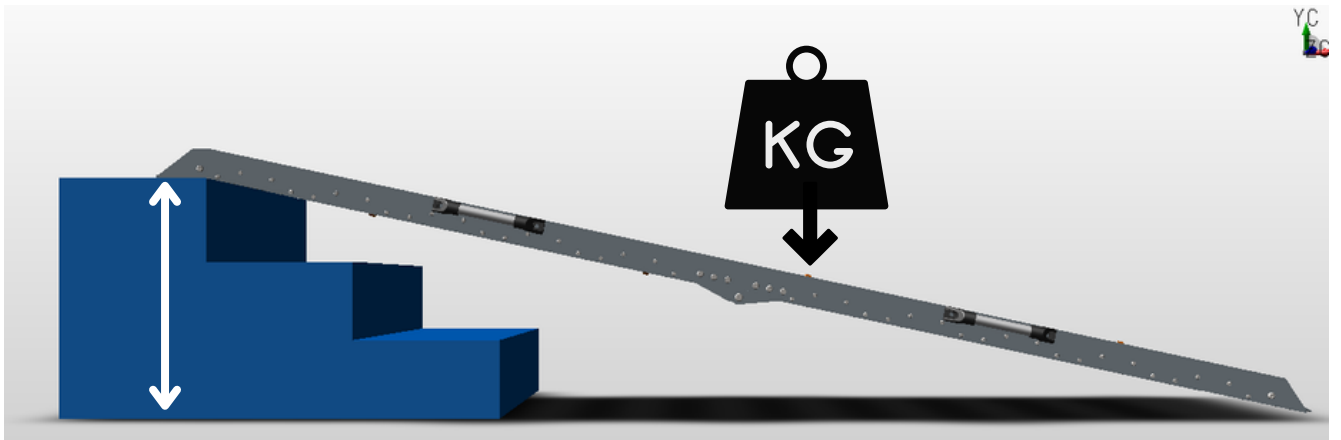

PORTABLE FOLDING WHEELCHAIR RAMP
MOBILE ROLLSTUHLRAMPE
RAMPE PORTATILI O REMOVIBILI
RAMPA PORTÁTIL PARA SILLAS DE RUEDAS
RAMPE PLIANTE EN ALUMINIUM
МОБИЛЬНЫЕ ПАНДУСЫ
접이식 경사로
منحدر محمول كرسي متحرك

user manual
Bedienungsanleitung
manuale utente
manual de usuario
manuel
руководство пользователя
사용자 설명서
دليل المستخدم

1

2

3

FIXING PLATFORM AND ROLL UP RAMP

Konteyner Erişimi : Sabitlenebilir alüminyum engelli rampası kullanımı