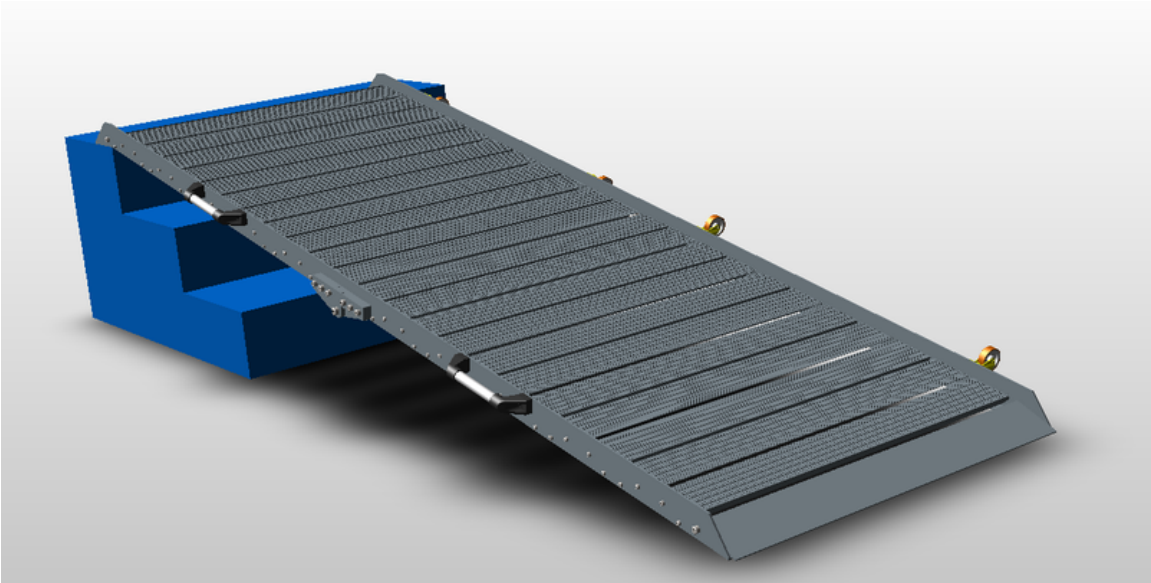

PORTABLE FOLDING WHEELCHAIR RAMP
MOBILE ROLLSTUHLRAMPE
RAMPE PORTATILI O REMOVIBILI
RAMPA PORTÁTIL PARA SILLAS DE RUEDAS
RAMPE PLIANTE EN ALUMINIUM
МОБИЛЬНЫЕ ПАНДУСЫ
접이식 경사로
منحدر محمول كرسي متحرك

user manual
Bedienungsanleitung
manuale utente
manual de usuario
manuel
руководство пользователя
사용자 설명서
دليل المستخدم

1

2

3

FIXING PLATFORM AND ROLL UP RAMP

Konteyner Erişimi : Sabitlenebilir alüminyum engelli rampası kullanımı